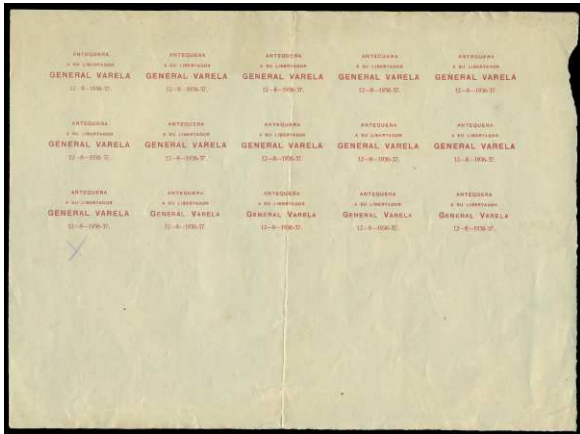

F 984 ** 2/8 (25). **SAN JUAN DEL PUERTO (HUELVA). 5 CÉNTIMOS AZUL.** Leyenda "S.J. DEL PUERTO - BENEFICENCIA". Hoja bloque de 20 ejemplares con los distintos tipos. Muy raro y de LUJO. (Est. 400 €) ..... 180 €