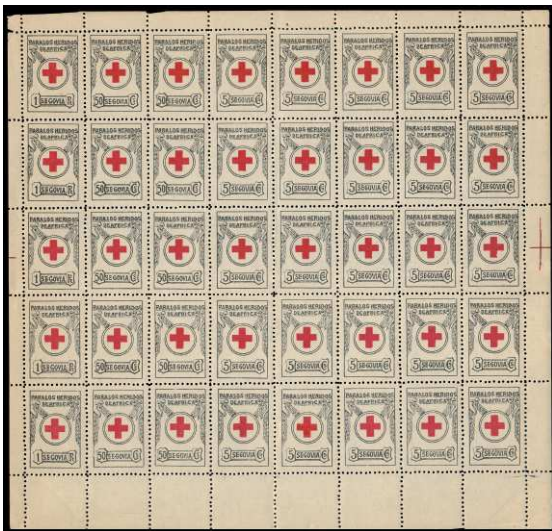

1. F 932 * 1898. VALENCIA. 5 CTS. SUSCRIPCIÓN VOLUNTARIA. (Est. 50 €)..... 25 €
2. F 933 * (1898). VILANOVA Y LA GELTRU. 5 CTS. AZUL. "PARA LA GUERRA" (Cuba y Filipinas). Rarísimo. (Est. 100 €)..... 40 €
3. F 934 * 1911. BARCELONA. COPA BARCELONA AUTOMÓVILES. Dos viñetas sin valor azul y verde /ligera rotura). Preciosas. (Est. 40 €)..... 16 €

1. F 938 ** 1 (4). FRANQUICIA DE DIEGO CASTELL. Extraordinario B-4, esquina de pliego. (Cat. 300 €)100 €
2. F 939 ▲ 2/6, 9. THEBUSSEN Y A. SEREIX. Juego de las franquicias del doctor Thebussem y una de A. Sereix (coronada) en fragmentos. Raro conjunto. (Est. 180 €)..... 80 €

1. F 935 ** Ca 1921. SEGOVIA. PARA LOS HERIDOS DE AFRICA/CRUZ ROJA/SEGOVIA. Espectacular pliego de 40 sellos con 5 tiras de 1 Pta+50 Cts (2)+5 Cts (5). Si rarísimo en tira, excepcionalmente raro el MP completo. (Est. 500 €)..... 150 €

1. F 940 ☒ 4. 1894. MEDINA SIDONIA/PUERTO REAL. Marca de Franquicia del Dr. THEBUSSEM. (Est. 50 €)..... 25 €
2. F 941 ☒ 5. 1895. MEDINA SIDONIA/PUERTO REAL. Marca de Franquicia del Dr. THEBUSSEM. (Est. 50 €)... 25 €

TELÉGRAFOS