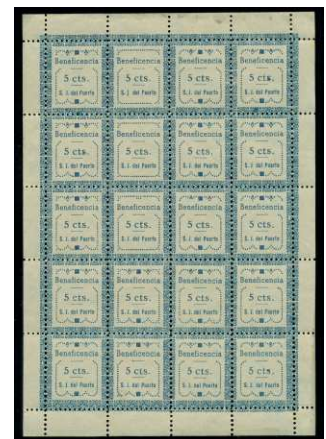

F 983 ** 102/109 (25). **GALAROZA (HUELVA). 10 CÉNTIMOS (Asistencia social).** Hoja bloque de 20 ejemplares con los distintos tipos. Muy raro. (Est. 400 €) 200 €