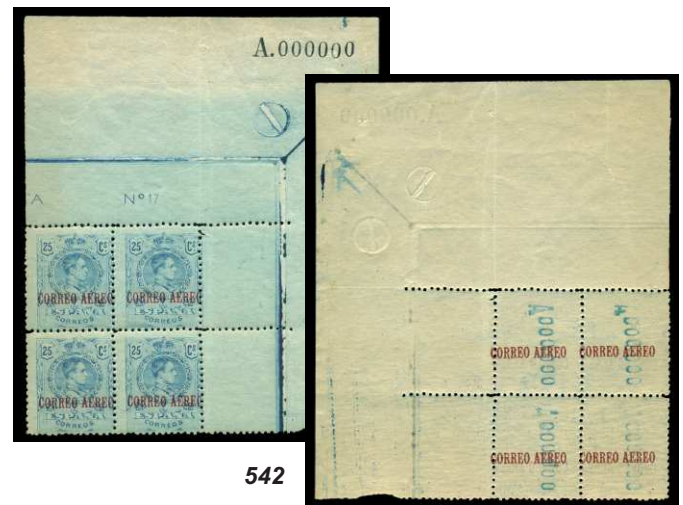

F 535 * 292 hi (9). **5 CÉNTIMOS**. **SOBRECARGA INVERTIDA**. Bloque de 9 de LUJO. Espectacular. (Cat. 1485 €)..... 300 €