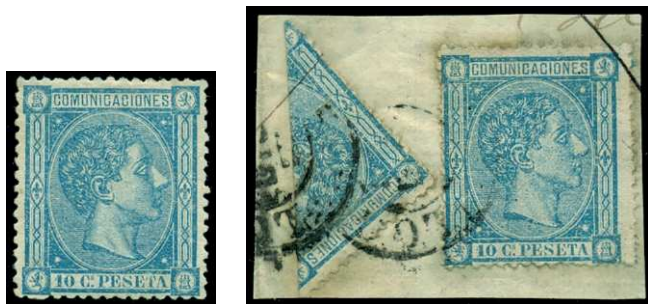

1. F 402 * 164. **10 CÉNTIMOS**. Pieza de LUJO. (Est. 30 €) 10 €
2. F 403 ○ 164. **10 CÉNTIMOS**. Fragmento con sello normal junto a bisectado. Matasellos fecha. Rarísimo. (Est. 100 €) ..... 40 €