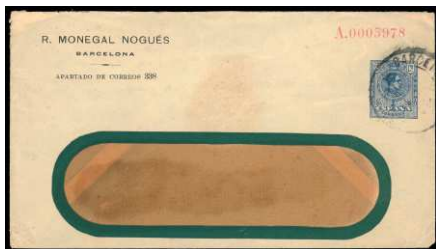

F 966 SEP SEP Laiz 342. **25 CTS AZUL MEDALLON. R. MONEGAL NOGUÉS.** Matº fecha "BARCELONA". (Cat. 210 €)..... 70 €