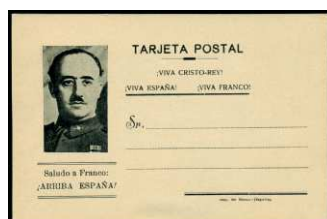

1. F 1082 * 12 Postales patrióticas, diversas imágenes de Franco, algunas raras. 6 de ellas usadas. (Est. 150 €)..... 70 €
2. F 1083 * **JOSE ANTONIO PRIMO DE RIVERA**. Serie de 8 postales con distintos reversos. Tipo despacho. Nuevas, raras así. (Est. 80 €)..... 40 €
3. F 1084 */⊙ **JOSE ANTONIO PRIMO DE RIVERA**. 11 Postales variadas. (Est. 100 €)..... 50 €

1. F 1085 * Dos postales sobre el Alcázar de Toledo, "**GLORIOSOS HÉROES DE LA MAGNA CRUZADA SALVADORA DE ESPAÑA**" (Est. 30 €) ..... 15 €
2. F 1086 */⊙ Papel plegado para correspondencia. En el interior (encabezamiento) Escudo dentro de águila bicéfala y ¡Viva España!, mapa de España y la portada para la dirección y nombre del destinatario, retrato de Franco y saludos patrióticos (nueva) y 3 tarjetas postales con la imagen de FRANCO (una usada). Curioso conjunto. (Est. 40 €) ..... 20 €