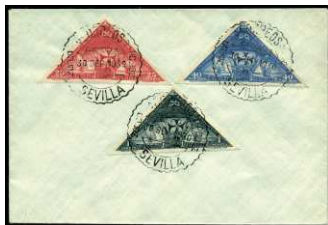

1. F 620 ☒ 539, 541, 543. 1930. SEVILLA/MADRID. Espectacular franqueo con los tres triangulares, matasellos "CERTIFICADO/CARABELA COLON". Al dorso llegada. Precioso. (Est. 120 €) ..... 60 €
2. F 621 ☒ 539, 541, 543. 1930 (30/SEP). Sobre sin circular con los triangulares de Colón, matasellos especial en negro **CARABELA COLÓN** (escaso en negro). (Est. 80 €)..... 40 €