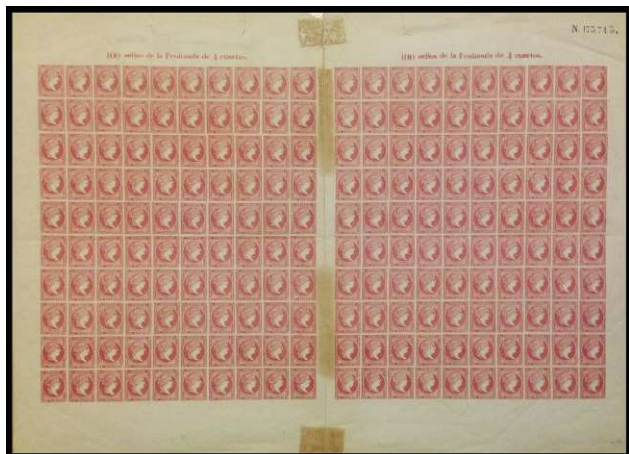

1. F 209 ☒ 1857 (22/07). PARÍS/SEVILLA. Carta con fechador de París y marca de porteo 2R en negro. Al dorso MARCA CIRCULAR "CORREOS" de intervención y llegada a Sevilla tipo II **"29/JUL/57"**. (Est. 60 €) 30 €

1. F 203 ** 48C, 48D. **4 CUARTOS CARMÍN**. Hoja doble 100 más 100 sellos tipo IV conteniendo un ejemplar del tipo