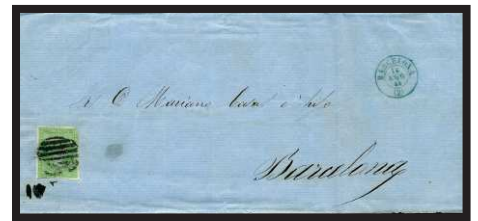

EMISIÓN 1855. ED. 47/50 Y NE 1