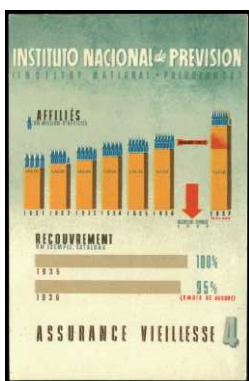

1. F 1009 * Tarjeta Postal del Instituto Nacional de Previsión editada en 1937 en francés para distribuir como propaganda en el extranjero. Nº 4. Rara. (Est. 80 €) ..... 30 €
2. F 1010 * Tarjeta Postal del Instituto Nacional de Previsión editada en 1937 en francés para distribuir como propaganda en el extranjero. Nº 6. Rara. (Est. 80 €) ..... 30 €