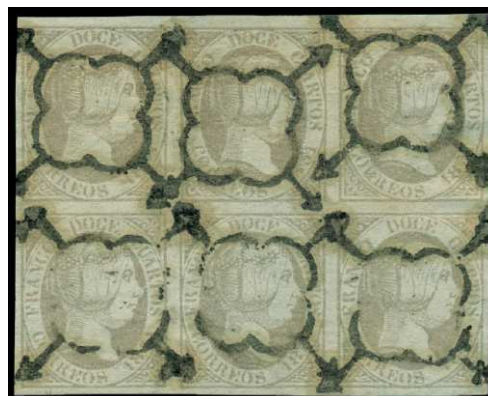

1. F 118 ⊙ 7 (6). **12 CUARTOS**. Bloque de 6 sellos grandes

VISITE NUESTRA WEB:
www.subastasevilla.com