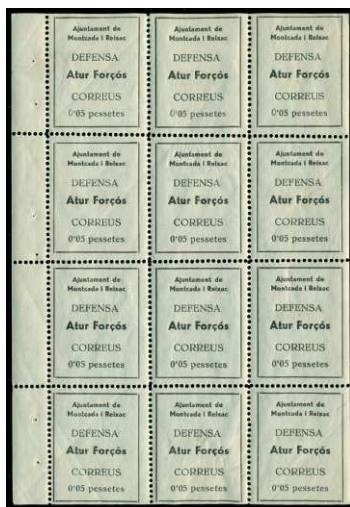

F 975 ** 20 MP. **BARCELONA. MONTCADA I REIXAC. 5 CTS.** Minipliego de 12 ejemplares. (Est. 80 €). 40 €

F 976 ** 18, 18a (4). **CASTELLÓN. 10 CTS NEGRO.** 1 ejemplo "T" de Castellón corta y otro L o N (no catalogada así). (Est. 500 €) ..... 180 €