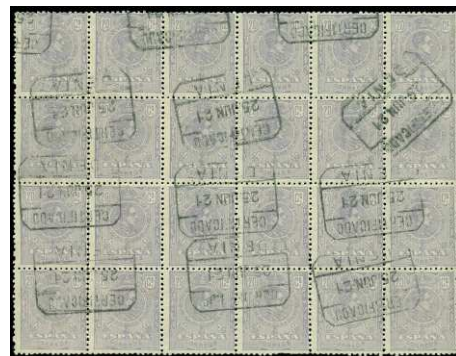

F 513 ☒ 272, 271. 1920. SEVILLA/FEZ. Circulada con matº **CERTIFICADO**. Muy rara tarifa para Marruecos. (Est. 200 €) 60 €

F 514 * 273. 20 CENTIMOS. Excepcional ejemplar. LUJO. (Est. 100 €)..... 40 €

- F 515 ▲ 273, 268. 5 Y 20 CTS. Matº "CÁMARA DE COMERCIO DE BILBAO" en violeta. Huelga de Correos. Precioso y raro. (Est. 100 €)..... 40 €
- F 516 ☒ 274 (2), 268. 1923. ALHAURIN EL GRANDE/MELILLA. Muy bonito certificado, ligeras faltas de apertura. (Est. 60 €)..... 30 €