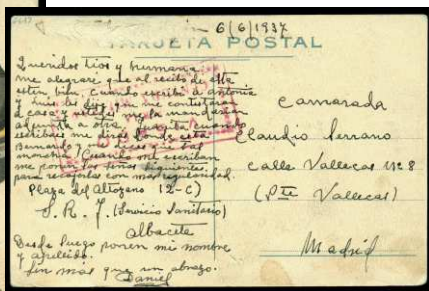

F 1098 ☒ 1937 (6 Jun). FRENTE/MADRID. Tarjeta postal "Los Nacionales" circulada con marcas S.C.C./222, E.C N°2/ B.I. en color azul, S.C.C./111 y VISADO POR LA CENSURA MILITAR en violeta y de LUJO. Pieza excepcional. (Est. 500 €) ..... 250 €